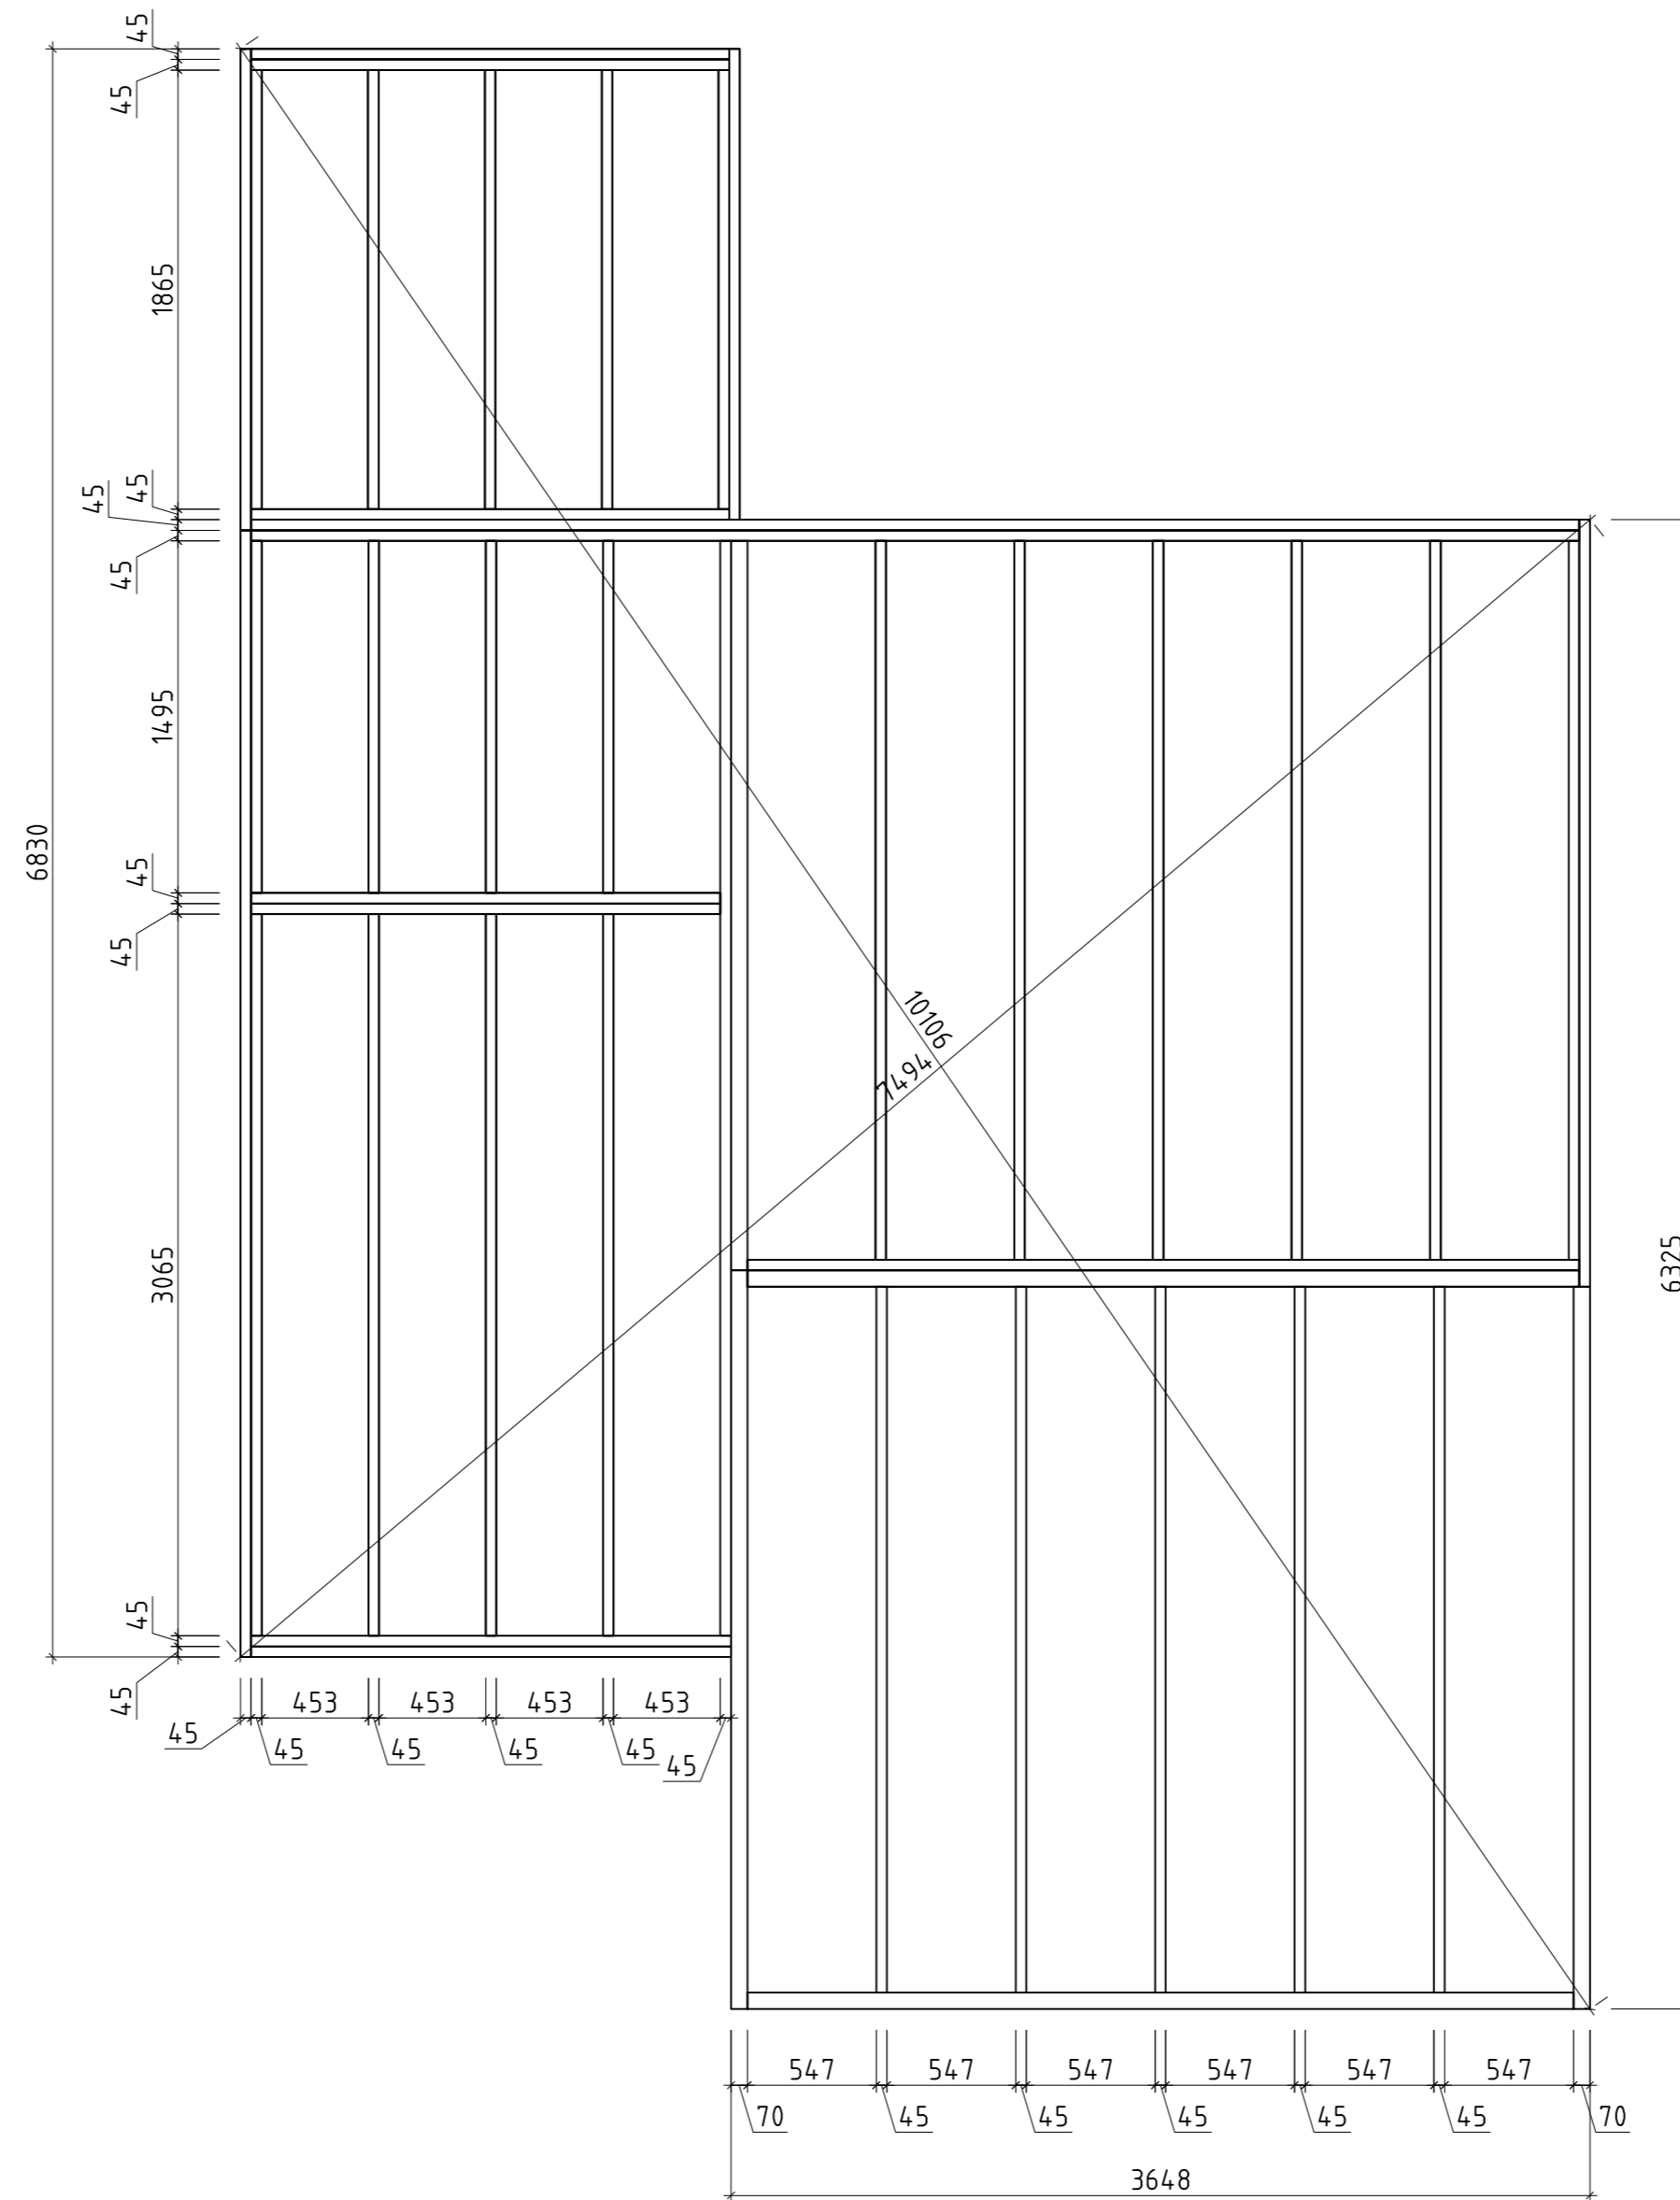

Giebelfenster / Gable window

RA68-1 / W101-PT  
51x51

- Schlafboden/sleeping floor

× Fenster und Türen sind mit Sprossen

Q5 – Qualitätsklasse für Fenster und Türen

Name	Special 705x595_70 Pototschnig HG20495		
Zeichnung/Drawing	Grundplan, Plan		
Profil/Profile	7.0x13.5	Datum/Date	28.04.2021

Name	Special 705x595_70 Pototschnig HG20495		
Zeichnung/Drawing	Lagerholzplan, Foundation beams		
Profil/Profile	7.0x13.5	Datum/Date	28.04.2021